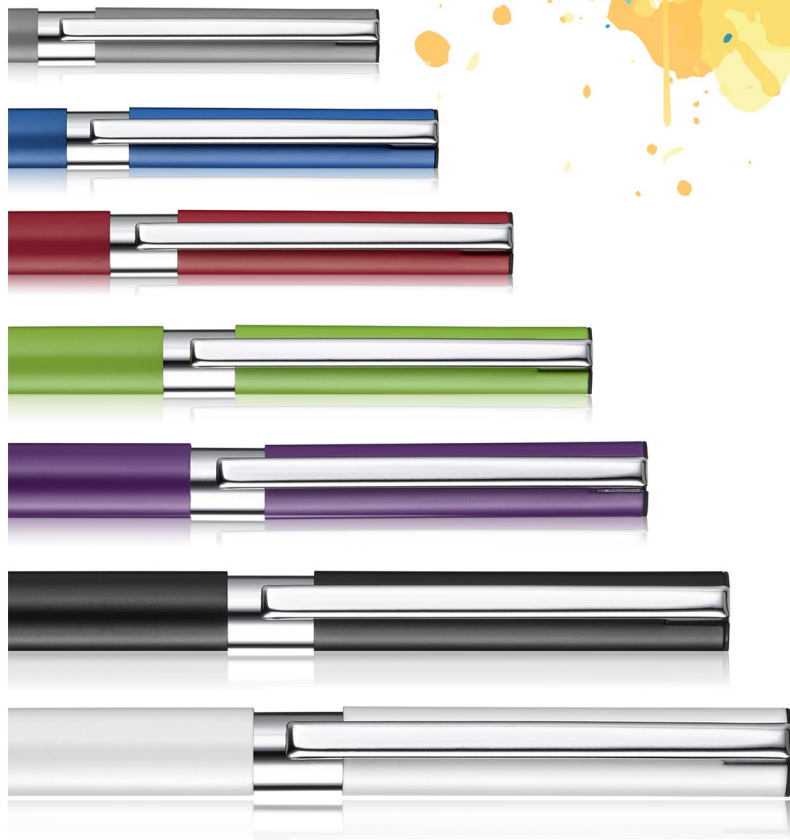

Malakoff

La couleur, tout en métal.

Communiquez l'élégance tout en couleur

Stylo-bille en métal avec corps de couleur mate et attributs en métal chromé.

Recharge de grande capacité en métal.

Encre Dokumental Germanique de couleur noire.

Couleurs : blanc, noir, gris, bleu, rouge, vert, violet

Poids : 26g. Taille de marquage : 7 x 40 mm